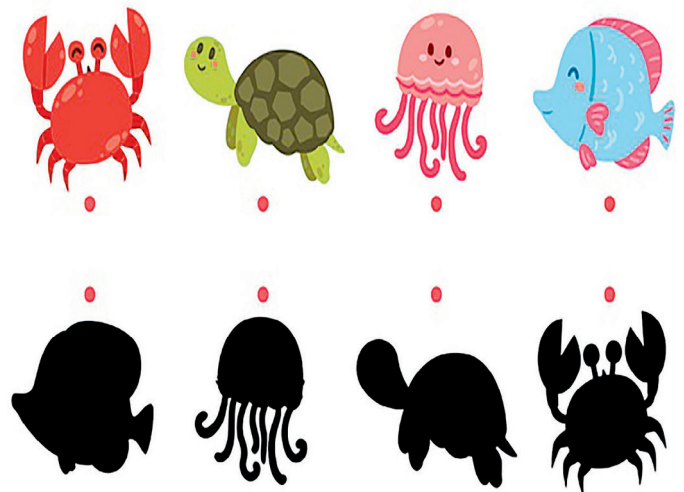

Maman!
us spiete su

telefriuli

ogni vinars aes 6.30 sot sere

RIDI
A PLENE
PANZE!

Sâstu cuâl che al è il colm par un pilote di Formule Un? No vè la machine aziendâl!

Pagjine curade
dal Sportel Regjonâl
pe Lenghe Furlane de

ARLeF
AGENZIE
REGJONÂL
PE LENGHE
FURLANE